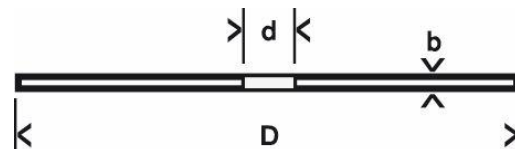

# 2 608 600 549 – Dělicí kotouč rovný Expert for Inox - Rapido

Číslo	2 608 600 549
EAN	3165140219624

### Popis

Specifikace	AS 60 T INOX BF, 125 mm, 1,0 mm
Text k produktu, příslušenství, šedé	Rovné <b>Rapido</b>, rychlé a čisté řezy bez otřepů nebo zabarvení do modra
Druh balení	Nebalené zboží, bez eurootvoru pro zavěšení
Obsah balení	1 Ks
Velkoobchodní balení	25 Ks

### Podrobnosti

Specifikace	AS 60 T INOX BF
Průměr mm	125
Průměr otvoru mm	22,23
Silné mm	1,0